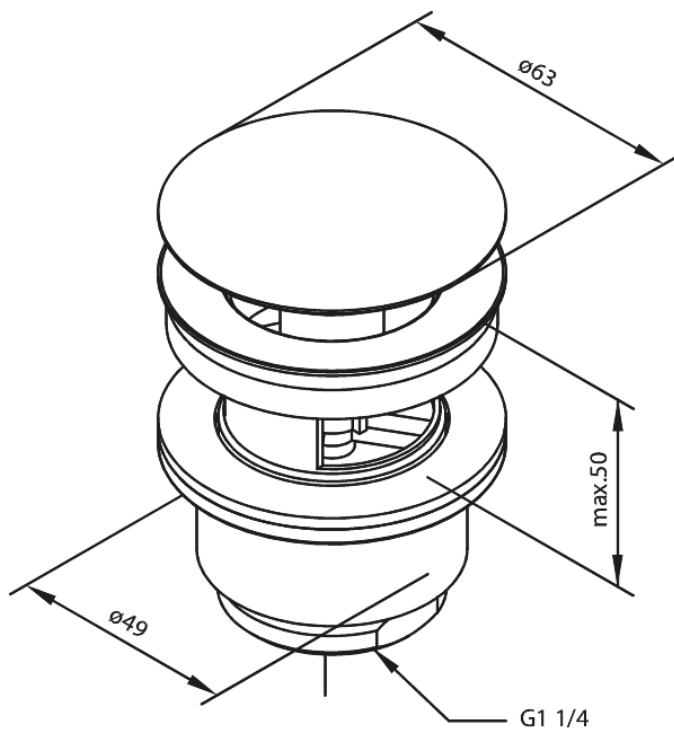

Tarvikud

Suletav Äravool

Tootekood 238505500
Viimistlus Harjatud grafiithall PVD
Seeria Tarvikud

EAN Nr.: 5708516837657

Standardomadused:

Ø63
Max. 50mm

Hals Interiors
Kivikülv 8, EE-12919 Tallinn

Tel.: 71 51 400 hals@hals.ee